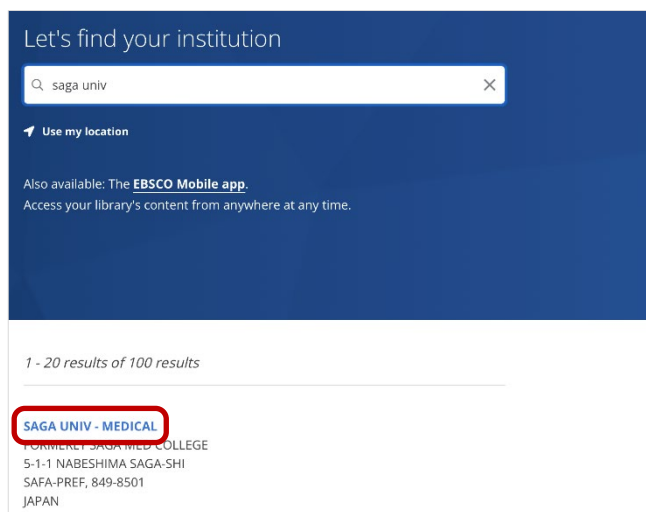

EBSCOhost 学外からのアクセス方法

1. EBSCOhost(<http://search.ebscohost.com/login.aspx?group=main>)にアクセスする
2. Institutional Login (機関ログイン) をクリック

3. 画面中央のLet's find your institutionに「**saga univ**」と入力
(位置情報を使用する場合は、Use my locationをクリック)

4. 一覧から「SAGA UNIV - MEDICAL」をクリック

5. 佐賀大学のユーザーID とパスワードを用いてログインする

6. ログイン完了