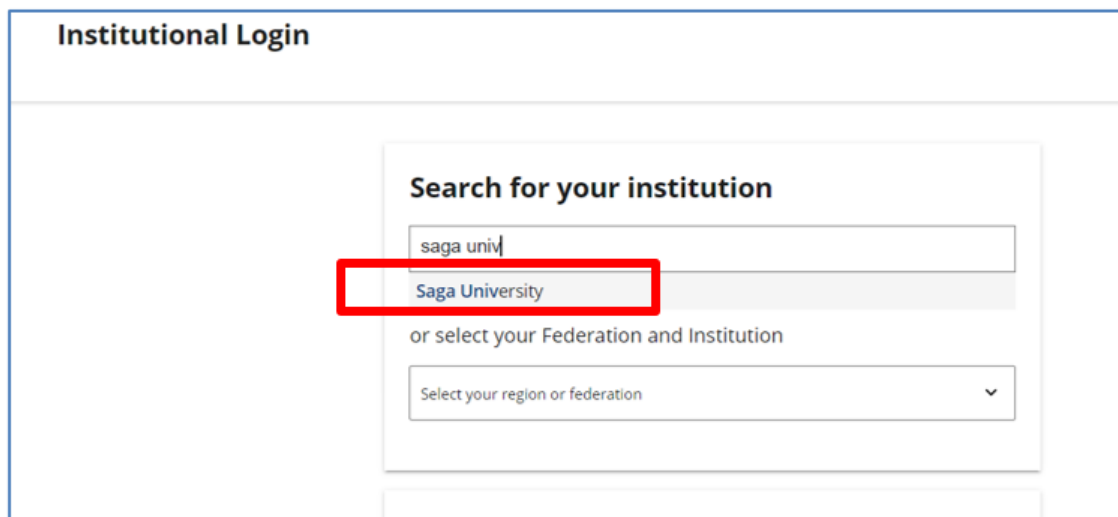

Wiley Online Library 学外からのアクセス方法（学認）

1. Wiley Online Library のホームページ (<https://onlinelibrary.wiley.com/>) にアクセスする
2. Login/Register をクリックしてから Institutional Login を選ぶ

3. Institutional Login のページで、Search for your institution の欄に Saga University を入力する

4. 佐賀大学のユーザーID とパスワードを用いてログインする

SAGA UNIVERSITY 佐賀大学
国立大学法人 佐賀大学

佐賀大学
シングルサインオン ログイン認証
Saga University
Single Sign-On Login Authentication

ユーザーID(User ID):

パスワード(Password):

ログイン (Login)

5. ログイン完了

WILEY Online Library | Saga University | Login / Register