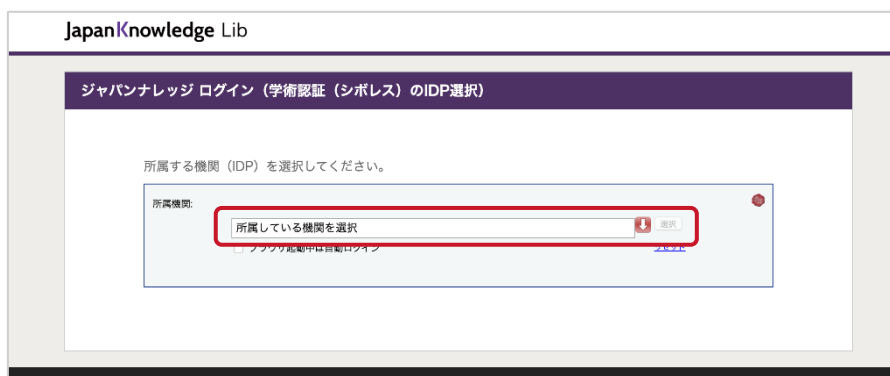

# JapanKnowledge Lib 学外からのアクセス方法

1. JapanKnowledge Lib (<http://japanknowledge.com/library/>)にアクセスする
2. 「ログインする」をクリック

3. 「学術認証 (シボレス) でのご利用はこちら」をクリック

所属機関一覧から佐賀大学を選び、選択をクリック

4. 佐賀大学のユーザーID とパスワードを用いてログインする