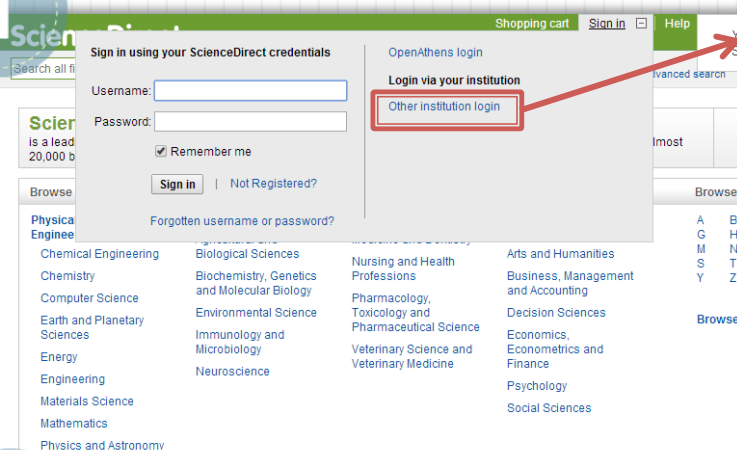

ScienceDirect 学外からの利用方法

ScienceDirectは、世界最大級のデータ量を誇る「フルテキストデータベース」です。
抄録・引用文献データベース「Scopus」との連携により、より簡単に目的の論文の本文へ到達できるようになりました。

ScienceDirect: <http://www.sciencedirect.com/>

ScienceDirectの学外からの利用には、「学内認証システム(GakuNin)」を利用します。

1. **学内認証システム(GakuNin)** を選択
2. **佐賀大学(Saga University)** を選択

→ 大学内と同じ環境で利用できます。

1

① 一番初めに開かれたページは、無料公開されている本文しか見られない「ゲストログイン」状態です。
学内認証システム(GakuNin)を利用して、学内と同じ環境で利用できるよう、ログインし直します。
Other institution login をクリック