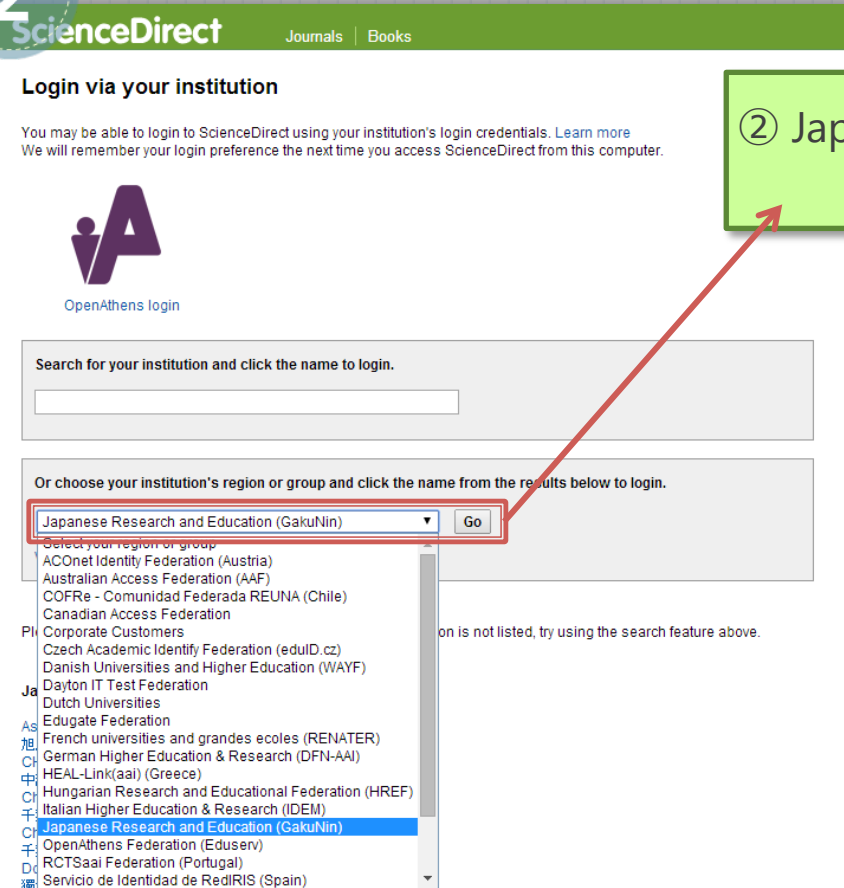

ScienceDirect 学外からの利用方法

ScienceDirectは、世界最大級のデータ量を誇る「フルテキストデータベース」です。
抄録・引用文献データベース「Scopus」との連携により、より簡単に目的の論文の本文へ到達できるようになりました。

ScienceDirect: <http://www.sciencedirect.com/>

ScienceDirectの学外からの利用には、「学内認証システム(GakuNin)」を利用します。

1. **学内認証システム(GakuNin)** を選択
2. **佐賀大学(Saga University)** を選択

→ 大学内と同じ環境で利用できます。

1

① 一番初めに開かれたページは、無料公開されている本文しか見られない「ゲストログイン」状態です。
学内認証システム(GakuNin)を利用して、学内と同じ環境で利用できるよう、ログインし直します。
Other institution login をクリック

2

② Japanese Research and Education (GakuNin)

3

Or choose your institution's region or group and click the name from the results below to login.

Japanese Research and Education (GakuNin)

[View All Institutions](#)