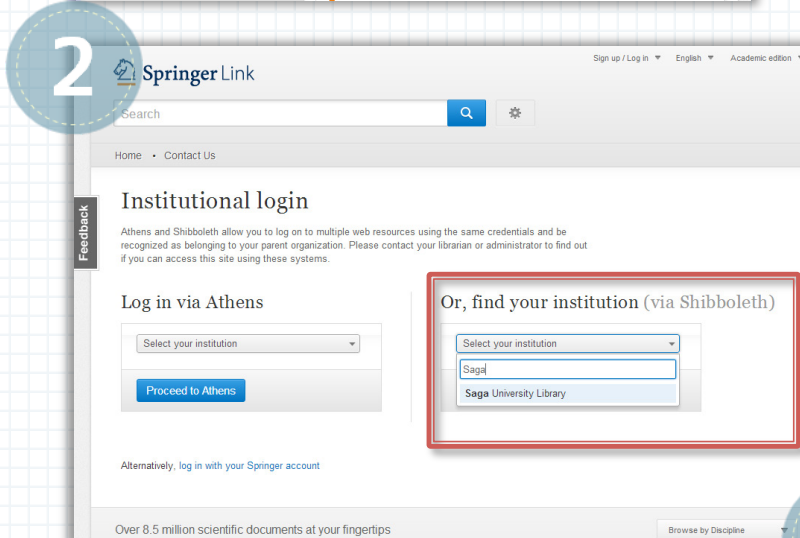

Springer Linkは、シュプリンガー社が提供する電子ジャーナルサービスです。  
シュプリンガー社が発行する約2,000タイトルの電子ジャーナルを創刊号から利用できます。

Springer Link: <http://www.springerlink.com/>

SpringerLinkの学外からの利用には、佐賀大学の機関認証を利用してお使いいただくことになります。

1. **Institutional login** でログイン
2. **Saga University Library** を選択

→ ログイン完了 となります。

- ① 機関認証を利用するので  
» Institutional / Athens login  
をクリック

- ② Select your institution の中から  
**Saga University Library**を選択

- ③ ログイン完了